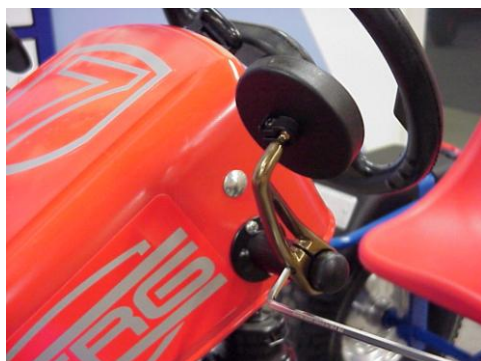

SPIEGELSET

1. Boor een klein gaatje in de frontspoiler

2. Bevestig de bijgeleverde stang aan de frontspoiler

3. Tussenresultaat

4. Bevestig de spiegel aan de zojuist geleverde stang

5. Eindresultaat